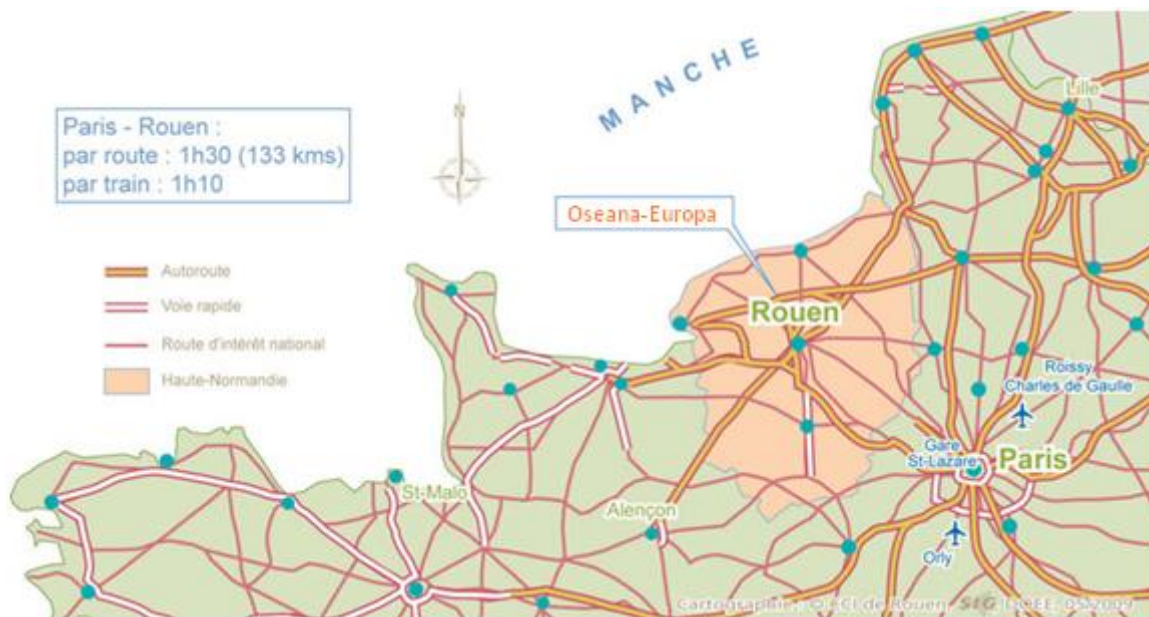

Le réseau de l'agglomération rouennaise